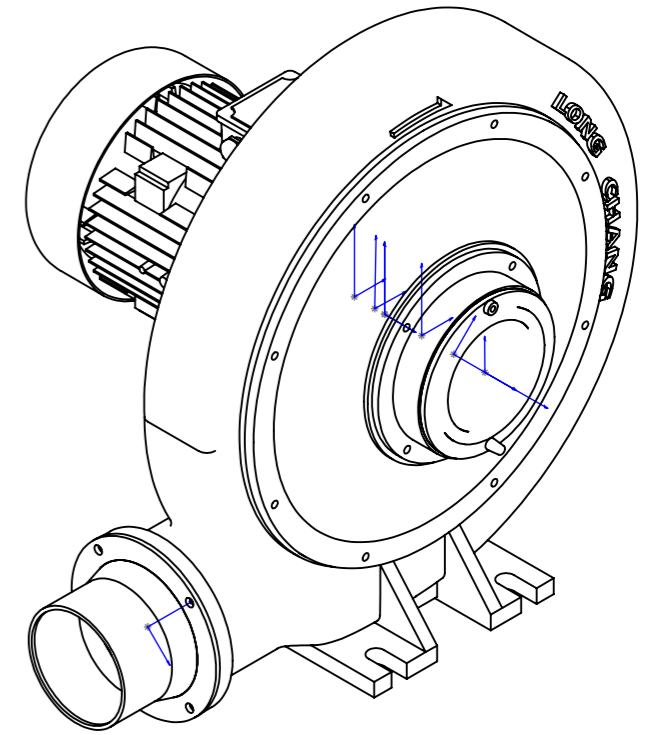

出風口可更換5"~6"

入風口可更換5"~7"

龍昌電機工業有限公司
LONG CHANG ELECTRIC INDUSTRIAL CO., LTD

品名
TYPE

LX-5 送風機

圖名
TITLE

尺寸圖

圖號
DRAWING NO.

重量:
WEIGHT

規格
STANDARDS

3.7KW

比例:
SCALE

1:7

變更內容
REVISION

A3