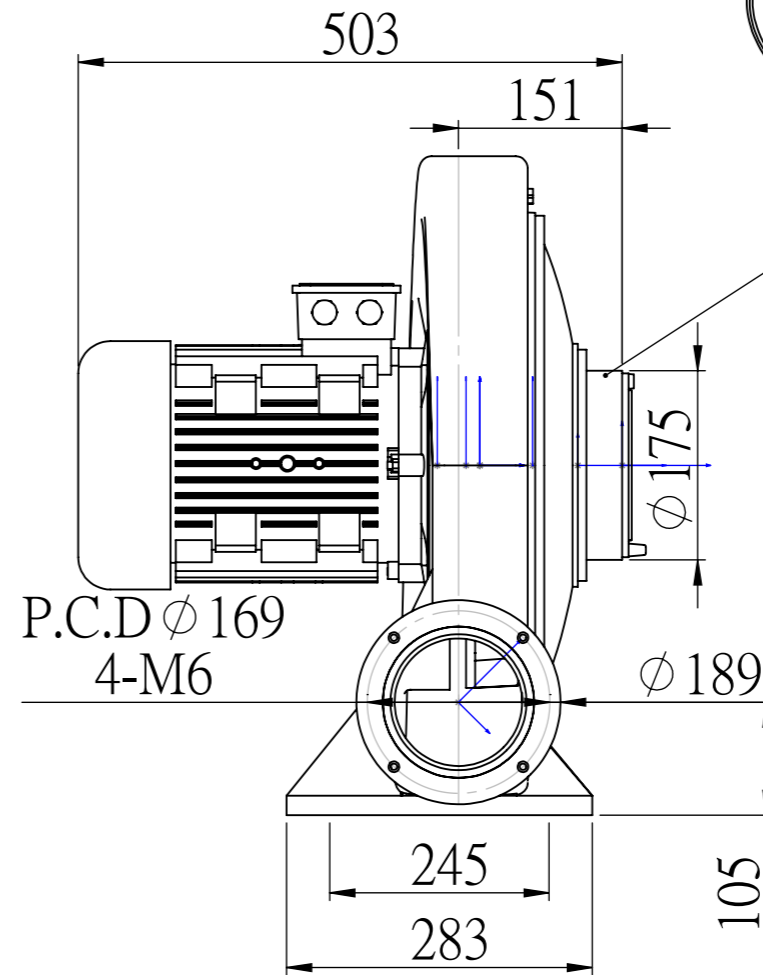

出風口可更換5"~6"

入風口可更換5"~7"

龍昌電機工業有限公司
LONG CHANG ELECTRIC INDUSTRIAL CO., LTD

品名
TYPE

LX-5 送風機

圖名
TITLE

尺寸圖

圖號
DRAWING NO.

重量:
WEIGHT

規格
STANDARDS

3.7KW

比例:
SCALE

1:7

變更內容
REVISION

A3